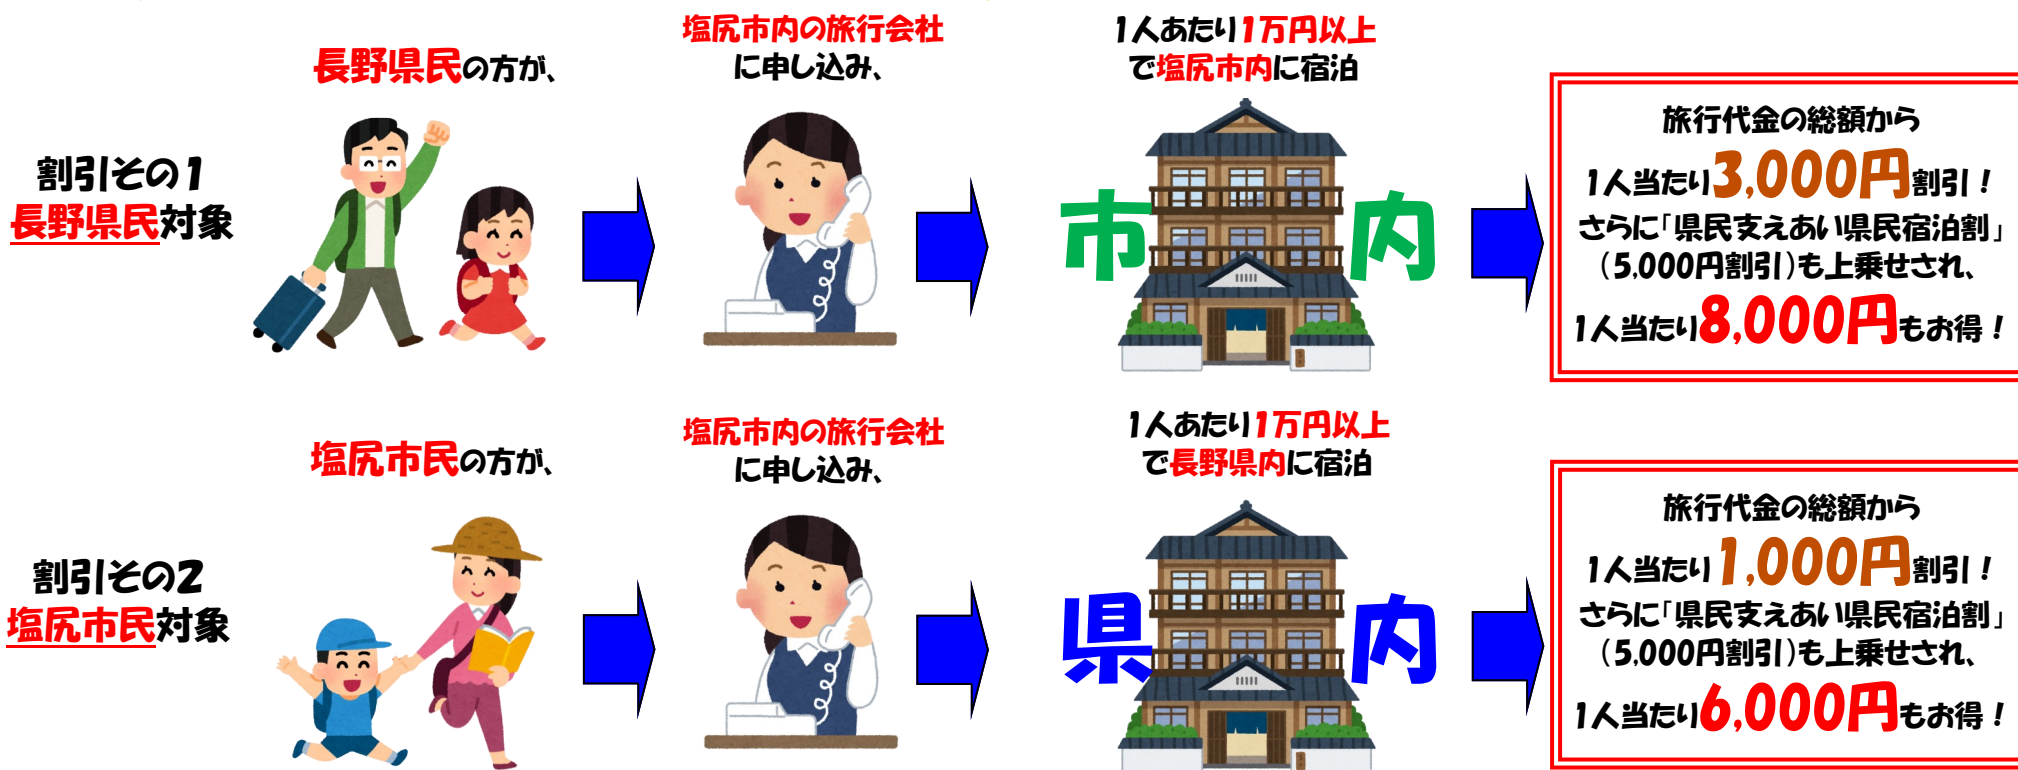

宿泊支援 **しおじい**割って

★塩尻市内に泊まる長野県民の方と、塩尻市以外の長野県内の地域に泊まる塩尻市民の方への宿泊補助事業です。1泊10,000円以上(税込)となる宿泊を伴う旅行商品であることが条件です。

★長野県が、県民を対象に行う**県民支えあい県民宿泊割**(10,000円以上の宿泊で5,000円割引)も上乗せされるので、さらにお得!

★友人、家族などグループで割引が受けられます! **もちろんお一人の宿泊から適用できます。**

令和3年3月31日宿泊分までご利用になれます!

必ず右記にある**塩尻市内の旅行会社**からお申込みください。

※宿泊時は「信州版新たな旅のすゝめ」をご確認の上、「安心旅人宣言カード」をご持参ください。

※新型コロナウイルスの感染状況等により、新規予約の受付を停止する場合があります。

※本事業は、GoToトラベルキャンペーンの宿泊補助とは併用できません。

お問合せ:塩尻市観光協会 電話(0263)54-2001