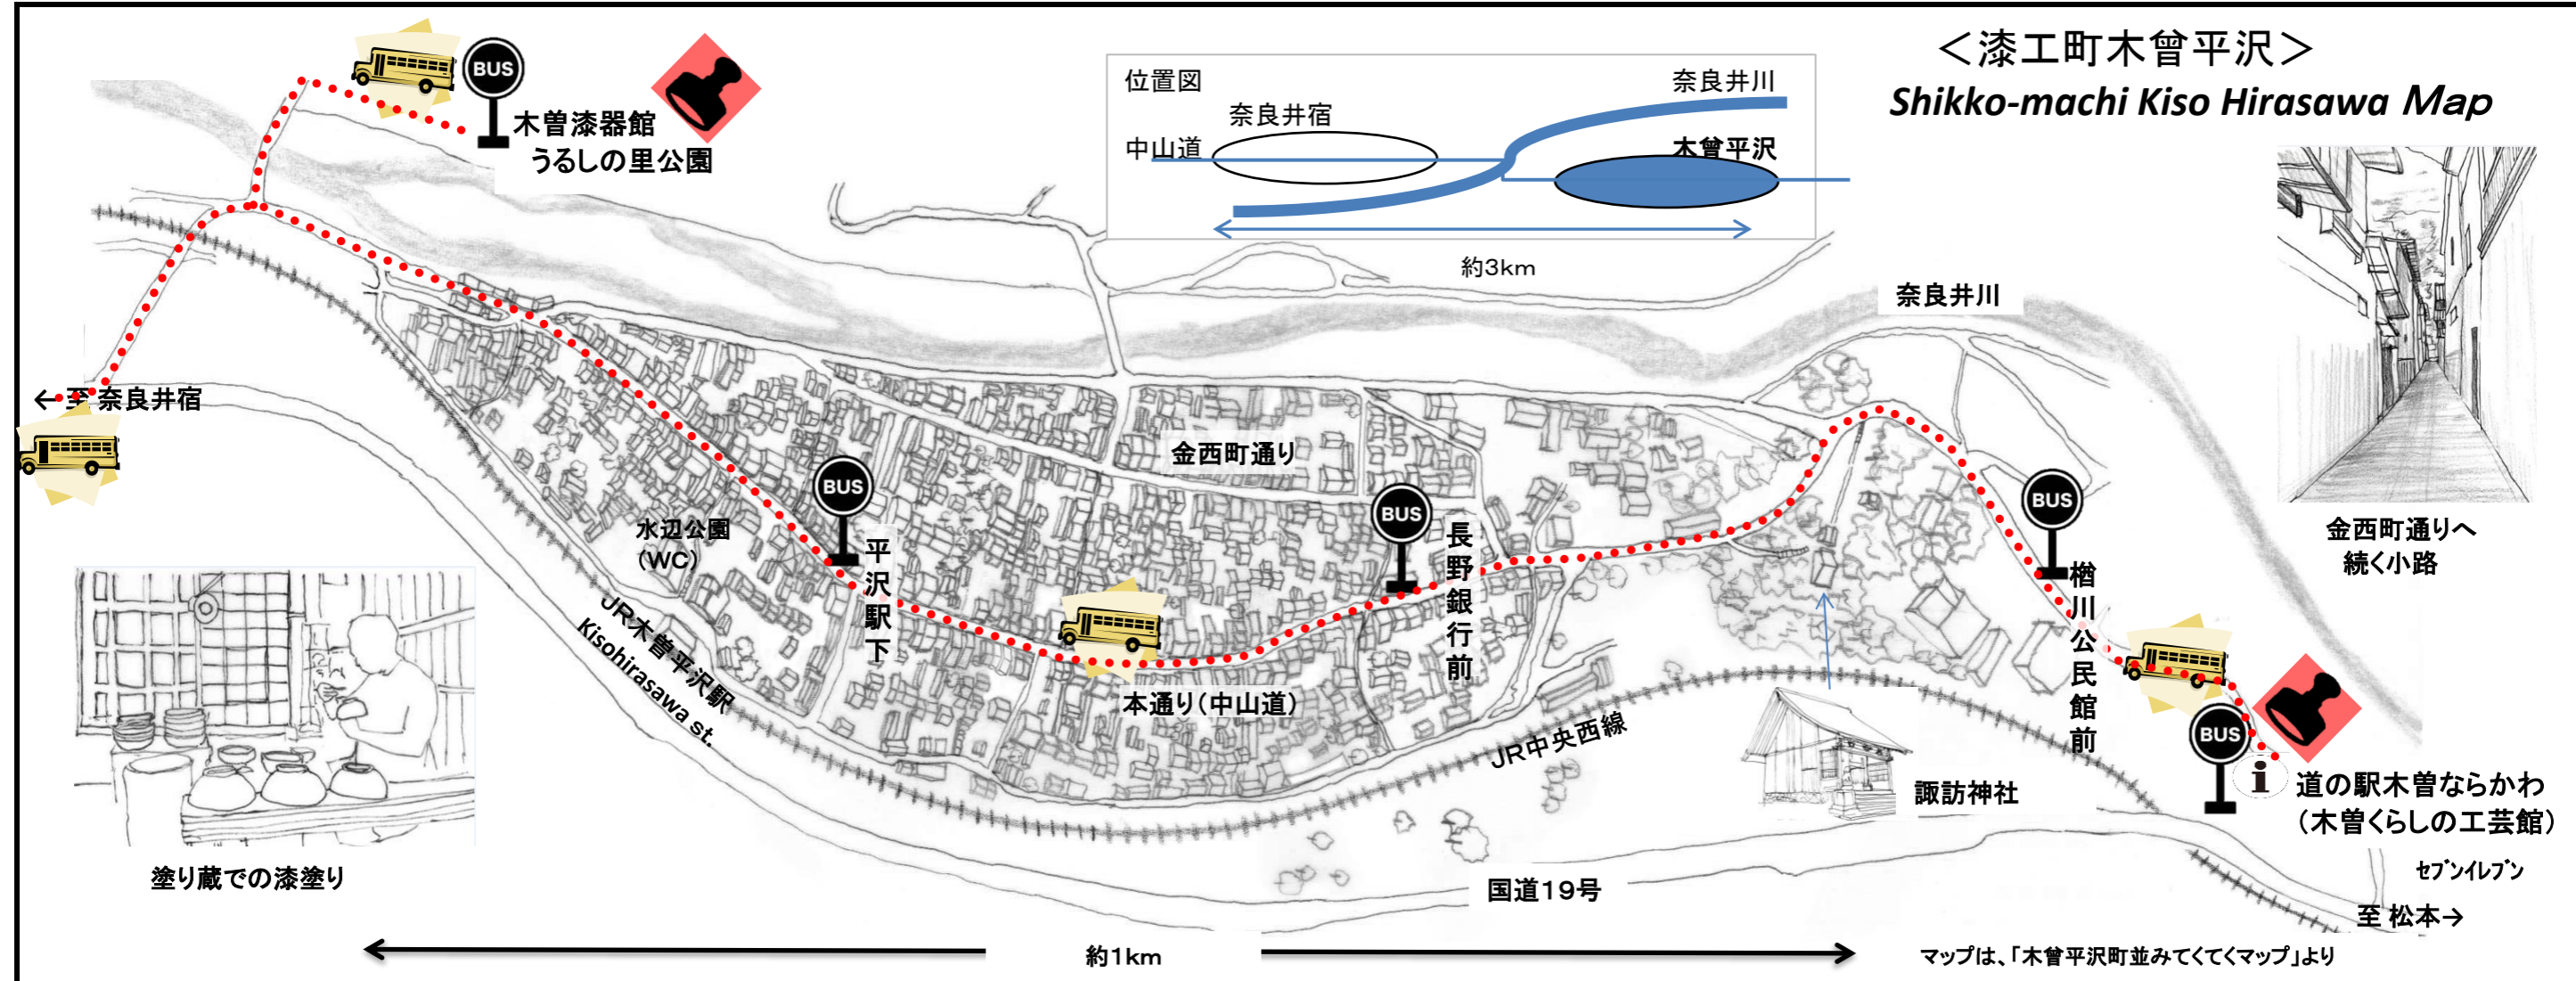

# <中山道奈良井宿>

## Nakasendo Narai-Juku Map

マップは、「奈良井宿町並みてくてくマップ」より

# <漆工町木曾平沢>

## Shikko-machi Kiso Hirasawa Map

マップは、「木曾平沢町並みてくてくマップ」より

金西町通りへ続く小路

道の駅木曾ならかわ (木曾くらしの工芸館)

セブンイレブン 至松本