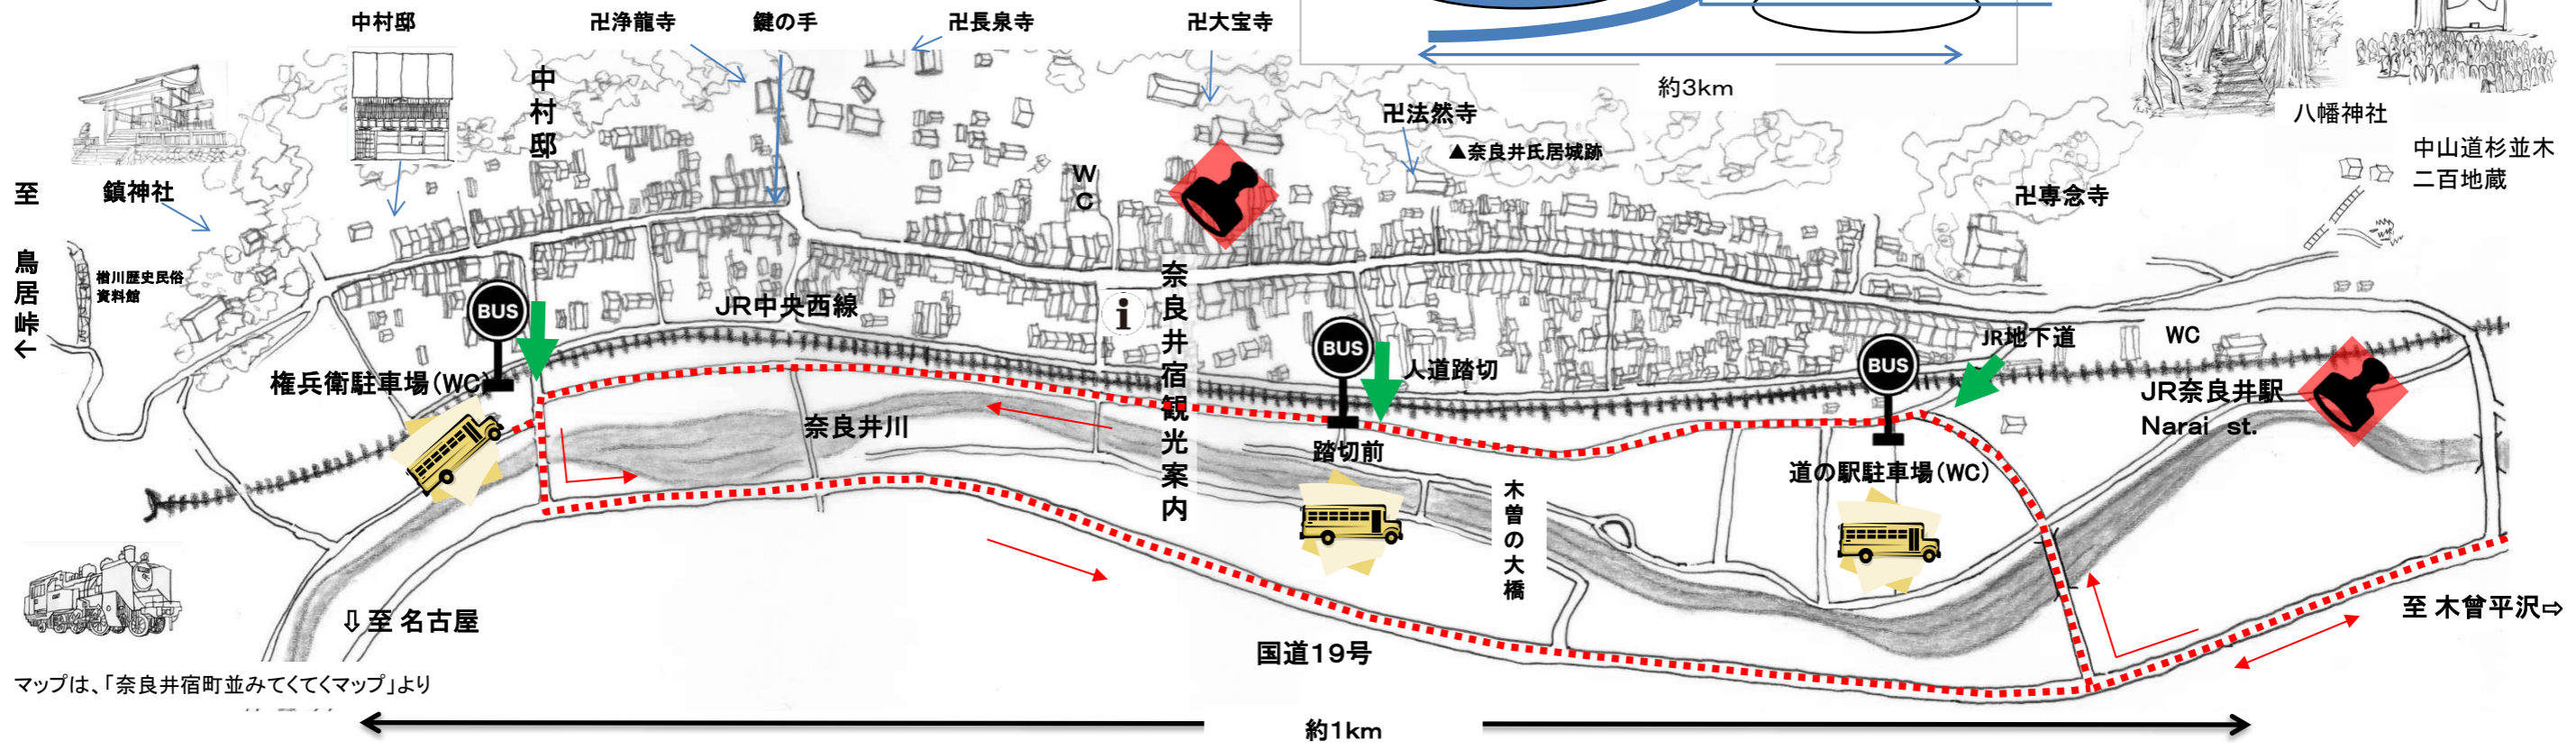

# <中山道奈良井宿>

## Nakasendo Narai-Juku Map

マップは、「奈良井宿町並みてくてくマップ」より

# <漆工町木曾平沢>

## Shikko-machi Kiso Hirasawa Map

マップは、「木曾平沢町並みてくてくマップ」より

金西町通りへ続く小路

道の駅木曾ならかわ (木曾くらしの工芸館)

セブンイレブン 至松本