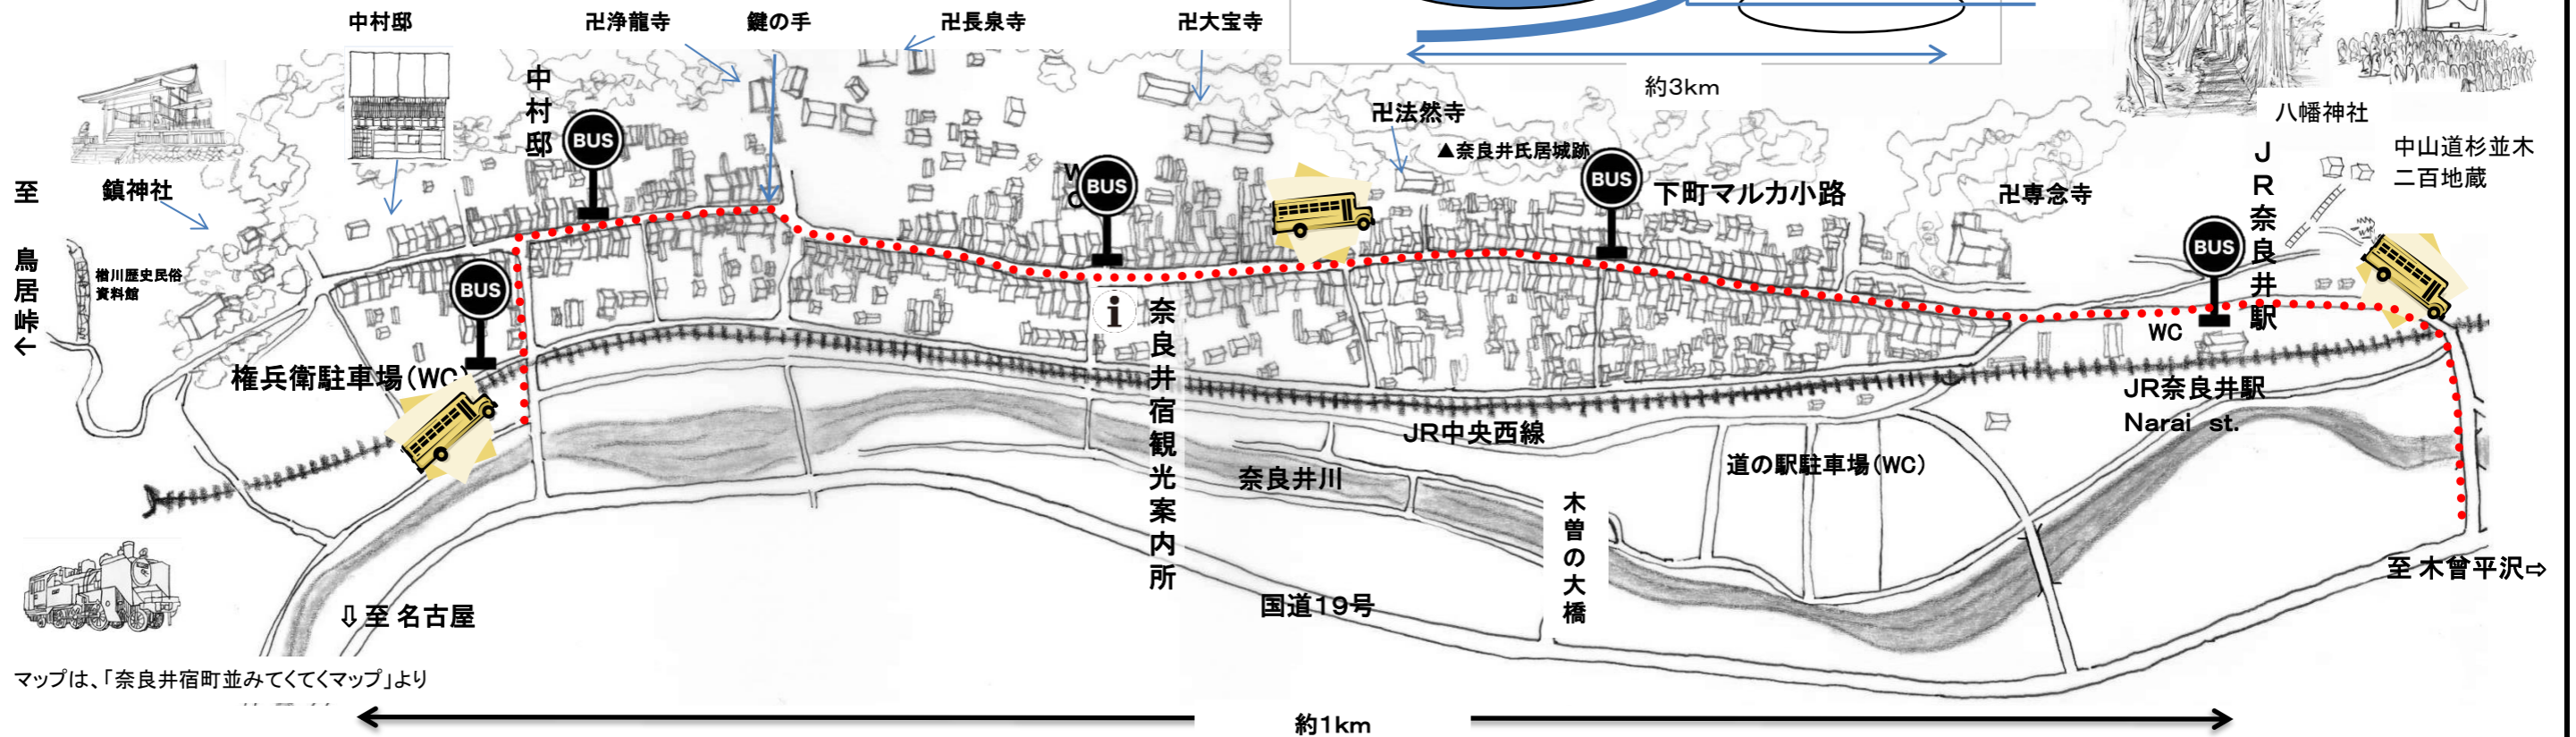

<中山道奈良井宿>

Nakasendo Narai-Juku Map

マップは、「奈良井宿町並みてくてくマップ」より

約1km

<漆工町木曾平沢>

Shikko-machi Kiso Hirasawa Map

マップは、「木曾平沢町並みてくてくマップ」より

約1km