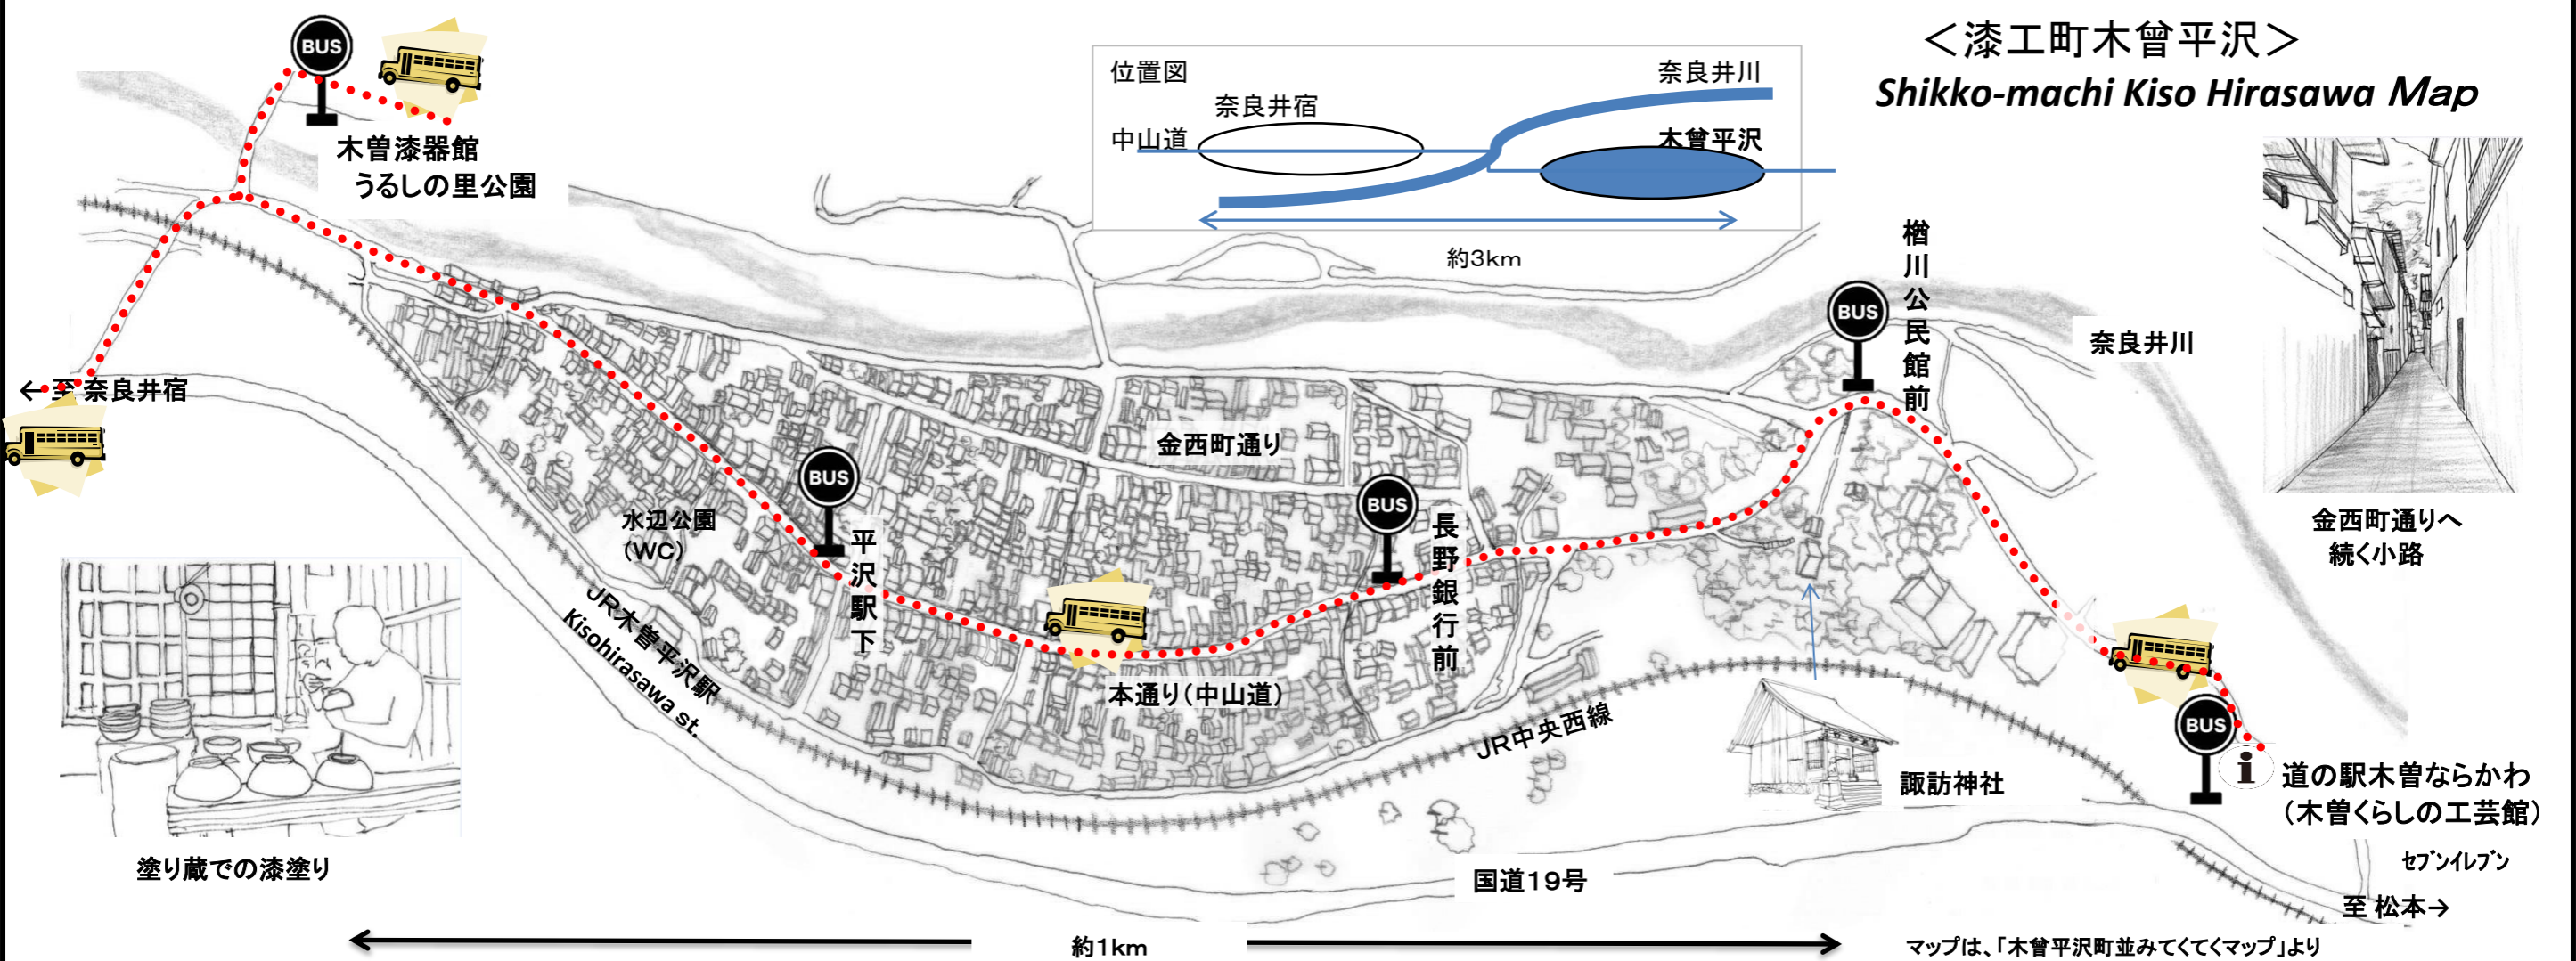

<中山道奈良井宿>

Nakasendo Narai-Juku Map

マップは、「奈良井宿町並みてくてくマップ」より

約1km

<漆工町木曾平沢>

Shikko-machi Kiso Hirasawa Map

マップは、「木曾平沢町並みてくてくマップ」より

約1km