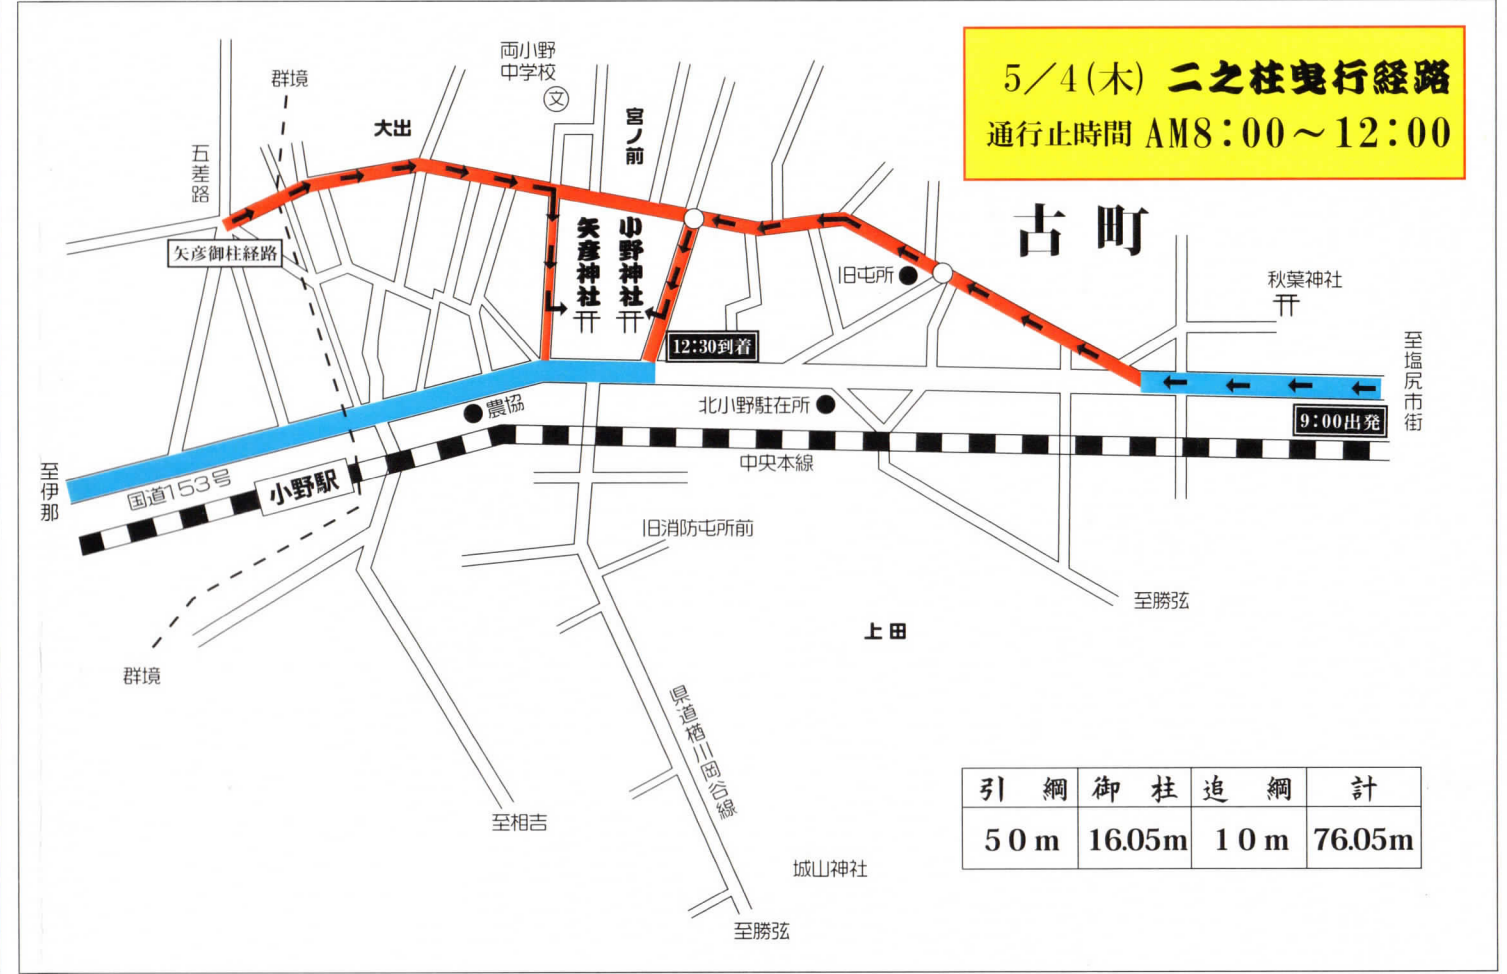

令和5年 小野神社 御柱交通規制

赤線は **通行止**
 青線は **片側交互通行**

駐車場は両小野中学校グラウンド(雨天の場合中学校上の農道左側)に駐車してください