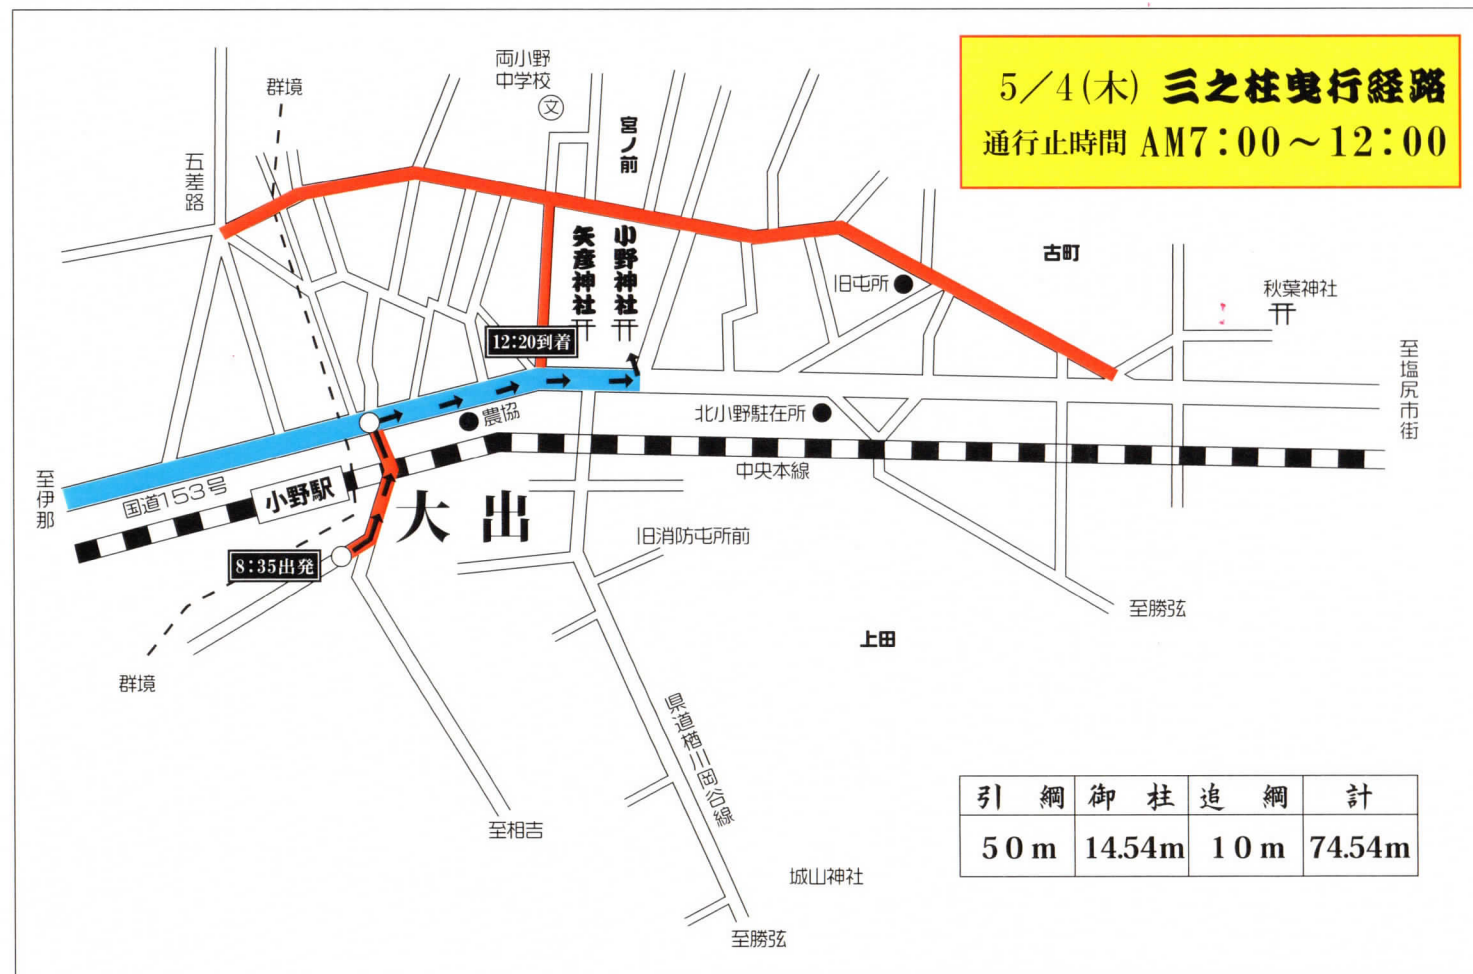

令和5年 小野神社 御柱交通規制

赤線は **通行止**
 青線は **片側交互通行**

駐車場は両小野中学校グラウンド(雨天の場合中学校上の農道左側)に駐車してください